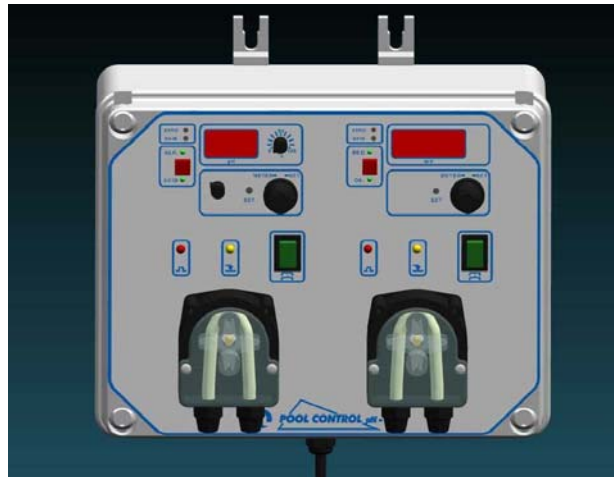

Mit dem **POOL-CONTROL** Kompaktdosiersystem zur automatischen pH-Wert und Chlor-Korrektur wird erst ungetrübtes Badevergnügen möglich. Alle Komponenten sind funktionsmäßig aufeinander abgestimmt. Alles ist bequem, einfach zu bedienen und die moderne Technik gewährt höchste Betriebssicherheit.

ETATRON D.S. **POOL-CONTROL** Kompaktdosiersystem für das private Schwimmbad
„Ihrer Gesundheit zuliebe“

Technische Daten:

Messbereich: 0..14pH/0..1400mV
Messwertanzeigen: 3 1/2-stelliges LCD-Display
Regelung: Sollwert-Regler
Max. zul. Druck: 15 mWS
Dosierleistung: 0..2,2 l/h
Elektr. Anschluss: 230V-50Hz, ca. 30W
Abmessungen: B x H x T = 255 x 200 X 125 mm

Lieferumfang:

Pool-Control pH/Redox-Regler
PH und Redox Einstabmessketten mit Durchlaufgebermodul
ETATRON Dosierpumpen zur Dosierung der Reinigungslösungen
Zubehörsatz (Ventile, Dosierleitungen.....)

Ihr Vorteil:

- Klares, hygienisch einwandfreies Wasser rund um die Uhr
- Einfache aber robuste Technik
- Permanente Messung der Desinfektionsstärke
- Große übersichtliche Anzeige der Wasserwerte (pH-Wert/Redoxpotential)
- Das Hantieren mit den Wasserpflegemitteln wird auf ein Mindestmaß reduziert (Gebindetausch)
- Kontrollmessungen nur in größeren Abständen notwendig